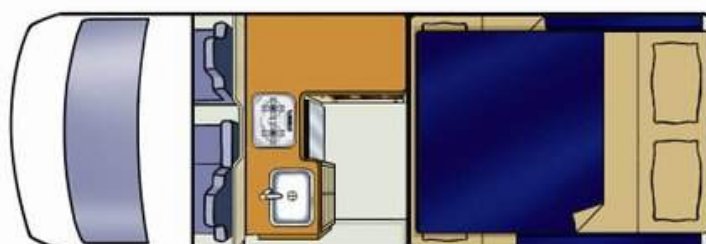

NZ
Voyager

No Boundaries

Fahrzeugspezifikationen:

Buchungscode	4BBXS
Schlafplätze für Betten	4 Erwachsene 2 Doppelbetten
Bettmaße	Doppelbett: 2,10 m x 1,72 m (Essbereich hinten) Doppelbett: 2,00 m x 1,37 m (Hochbett - max. Tragfähigkeit 200 kg)
Anschnallgurte - Fahrerkabine/Hauptkabine	2 / 2
Verankerungen für Baby-/Kindersitze	Am Rücksitz lassen sich zwei nach vorne ausgerichtete Baby- oder Kindersitze anbringen
Klimaanlage - Fahrerkabine/Hauptkabine	Ja / Nein
Heizung - Fahrerkabine/Hauptkabine	Ja / Nein ⁺
Kühlschrank/Gefrierfach	12 V / 240 V - 80 Liter
Mikrowelle	Ja - mit Netzstromanschluss betriebsfähig
Gasherd	Ja - 2 Brenner
Spüle	Ja
Heiß- und Kaltwasserdrucksystem	Nur Kaltwasser
Kochutensilien	Ja
Geschirr und Bestecke	Ja
Dusche	Nein
Toilette	Nein
Trinkwassertank (Einfüllschlauch wird gestellt)	42 Liter
Abwassertank	42 Liter
Gasflaschen	1 x 3,3 kg
Interner Durchgang zum Wohnbereich	Nein
Stromversorgung (in Volt)	12 V Batterie / 240 V Netzstrom
Getriebe	Automatik
Motorspezifikationen	3,0 L Turbodiesel
Kraftstofftankkapazität	70 Liter
Ungefährer Kraftstoffverbrauch auf 100 km	Durchschnittlich 13 Liter*
Empfohlener Reifendruck	45 PSI vorne und hinten
Radio, Kassetten- und CD-Spieler	Radio / CD-Spieler
Servolenkung	Ja
Tempomat	Nein
Fahrer- und Beifahrerairbags	Ja / Ja
Antiblockier-Bremssystem (ABS)	Nein
ABMESSUNGEN	
Länge	5,60 m
Breite	1,89 m
Höhe	2,80 m
Innenhöhe	2,10 m