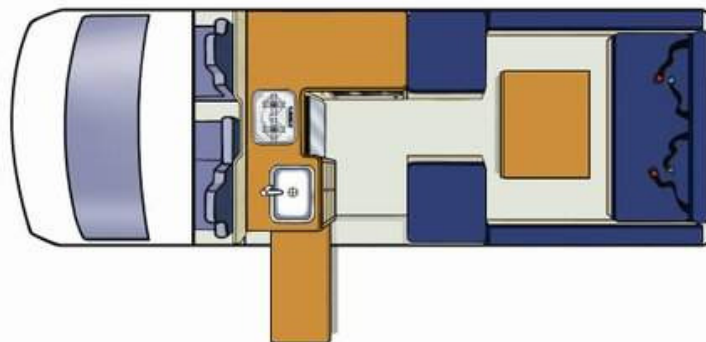

NZ
Voyager

No Boundaries

Fahrzeugspezifikationen:

Buchungscode	4BBXS
Schlafplätze für Betten	4 Erwachsene 2 Doppelbetten
Bettmaße	Doppelbett: 2,10 m x 1,72 m (Essbereich hinten) Doppelbett: 2,00 m x 1,37 m (Hochbett - max. Tragfähigkeit 200 kg)
Anschnallgurte - Fahrerkabine/Hauptkabine	2 / 2
Verankerungen für Baby-/Kindersitze	Am Rücksitz lassen sich zwei nach vorne ausgerichtete Baby- oder Kindersitze anbringen
Klimaanlage - Fahrerkabine/Hauptkabine	Ja / Nein
Heizung - Fahrerkabine/Hauptkabine	Ja / Nein ⁺
Kühlschrank/Gefrierfach	12 V / 240 V - 80 Liter
Mikrowelle	Ja - mit Netzstromanschluss betriebsfähig
Gasherd	Ja - 2 Brenner
Spüle	Ja
Heiß- und Kaltwasserdrucksystem	Nur Kaltwasser
Kochutensilien	Ja
Geschirr und Bestecke	Ja
Dusche	Nein
Toilette	Nein
Trinkwassertank (Einfüllschlauch wird gestellt)	42 Liter
Abwassertank	42 Liter
Gasflaschen	1 x 3,3 kg
Interner Durchgang zum Wohnbereich	Nein
Stromversorgung (in Volt)	12 V Batterie / 240 V Netzstrom
Getriebe	Automatik
Motorspezifikationen	3,0 L Turbodiesel
Kraftstofftankkapazität	70 Liter
Ungefährer Kraftstoffverbrauch auf 100 km	Durchschnittlich 13 Liter*
Empfohlener Reifendruck	45 PSI vorne und hinten
Radio, Kassetten- und CD-Spieler	Radio / CD-Spieler
Servolenkung	Ja
Tempomat	Nein
Fahrer- und Beifahrerairbags	Ja / Ja
Antiblockier-Bremssystem (ABS)	Nein
ABMESSUNGEN	
Länge	5,60 m
Breite	1,89 m
Höhe	2,80 m
Innenhöhe	2,10 m