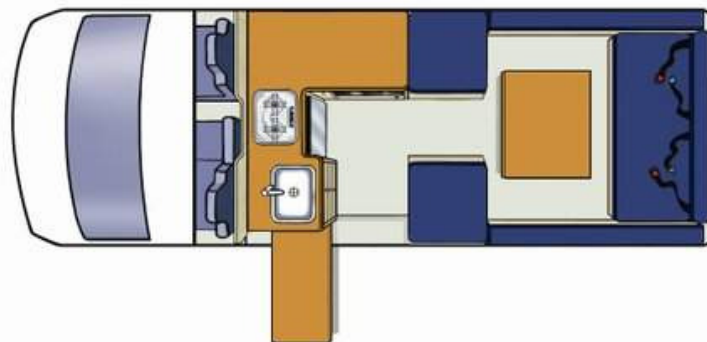

NZ

12/13

Voyager

No Boundaries

Britz

Fahrzeugspezifikationen:

Buchungscode	4BBXS
Schlafplätze für	4 Erwachsene
Betten	2 Doppelbetten
Bettmaße	Doppelbett: 2,10 m x 1,72 m (Essbereich hinten) Doppelbett: 2,00 m x 1,37 m (Hochbett - max. Tragfähigkeit 200 kg)
Anschnallgurte - Fahrerkabine/Hauptkabine	2 / 2
Verankerungen für Baby-/Kindersitze	Am Rücksitz lassen sich zwei nach vorne ausgerichtete Baby- oder Kindersitze anbringen
Klimaanlage - Fahrerkabine/Hauptkabine	Ja / Nein
Heizung - Fahrerkabine/Hauptkabine	Ja / Nein ⁺
Kühlschrank/Gefrierfach	12 V / 240 V - 80 Liter
Mikrowelle	Ja - Betrieb mit Netzstrom
Gasherd	Ja - 2 Brenner
Spüle	Ja
Heiß- und Kaltwasserdrucksystem	Nur Kaltwasser
Kochutensilien	Ja
Geschirr und Bestecke	Ja
Dusche	Nein
Toilette	Nein
Trinkwassertank (Einfüllschlauch wird gestellt)	42 Liter
Abwassertank	42 Liter
Gasflaschen	1 x 3,3 kg
Interner Durchgang zum Wohnbereich	Nein
Stromversorgung (in Volt)	12 V Batterie / 240 V Netzstrom
Getriebe	Automatikgetriebe
Motorspezifikationen	3,0 L Turbodiesel
Kraftstofftankkapazität	70 Liter
Ungefährer Kraftstoffverbrauch auf 100 km	Durchschnittlich 13 Liter*
Empfohlener Reifendruck	45 PSI vorne und hinten
Radio, Kassetten- und CD-Spieler	Radio / CD-Spieler
Servolenkung	Ja
Tempomat	Nein
Fahrer- und Beifahrerairbags	Ja / Ja
Antiblockier-Bremssystem (ABS)	Nein
ABMESSUNGEN	
Länge	5,60 m
Breite	1,89 m
Höhe	2,80 m
Innenhöhe	2,10 m