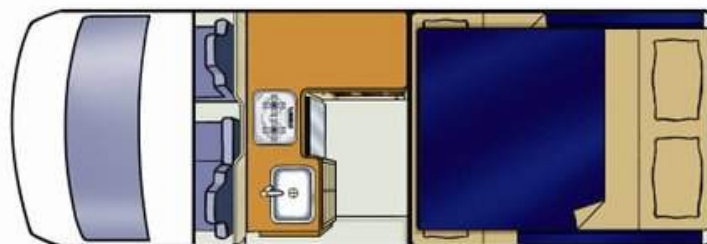

NZ

12/13

Voyager

No Boundaries

Britz

Fahrzeugspezifikationen:

Buchungscode	4BBXS
Schlafplätze für	4 Erwachsene
Betten	2 Doppelbetten
Bettmaße	Doppelbett: 2,10 m x 1,72 m (Essbereich hinten) Doppelbett: 2,00 m x 1,37 m (Hochbett - max. Tragfähigkeit 200 kg)
Anschnallgurte - Fahrerkabine/Hauptkabine	2 / 2
Verankerungen für Baby-/Kindersitze	Am Rücksitz lassen sich zwei nach vorne ausgerichtete Baby- oder Kindersitze anbringen
Klimaanlage - Fahrerkabine/Hauptkabine	Ja / Nein
Heizung - Fahrerkabine/Hauptkabine	Ja / Nein ⁺
Kühlschrank/Gefrierfach	12 V / 240 V - 80 Liter
Mikrowelle	Ja - Betrieb mit Netzstrom
Gasherd	Ja - 2 Brenner
Spüle	Ja
Heiß- und Kaltwasserdrucksystem	Nur Kaltwasser
Kochutensilien	Ja
Geschirr und Bestecke	Ja
Dusche	Nein
Toilette	Nein
Trinkwassertank (Einfüllschlauch wird gestellt)	42 Liter
Abwassertank	42 Liter
Gasflaschen	1 x 3,3 kg
Interner Durchgang zum Wohnbereich	Nein
Stromversorgung (in Volt)	12 V Batterie / 240 V Netzstrom
Getriebe	Automatikgetriebe
Motorspezifikationen	3,0 L Turbodiesel
Kraftstofftankkapazität	70 Liter
Ungefährer Kraftstoffverbrauch auf 100 km	Durchschnittlich 13 Liter*
Empfohlener Reifendruck	45 PSI vorne und hinten
Radio, Kassetten- und CD-Spieler	Radio / CD-Spieler
Servolenkung	Ja
Tempomat	Nein
Fahrer- und Beifahrerairbags	Ja / Ja
Antiblockier-Bremssystem (ABS)	Nein
ABMESSUNGEN	
Länge	5,60 m
Breite	1,89 m
Höhe	2,80 m
Innenhöhe	2,10 m