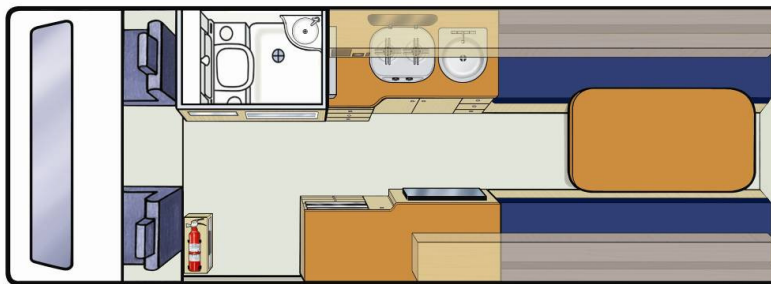

NZ
12/13

Trailblazer

No Boundaries

Britz

Kompakter Komfort für Paare!

- Komplettes Bad
- Großes Doppelbett
- Mit Fernseher und Mikrowelle ausgestattet
- Praktischer interner Durchgang

NZ
12/13

Trailblazer

No Boundaries

Britz

Fahrzeugspezifikationen:

Buchungscode	2BTSBT
Schlafplätze für	2 Erwachsene
Betten	1 Doppel- oder 2 Einzelbetten
Bettmaße	Doppelbett (1,90 m x 1,90 m) Einzelbett (1,90 m x 0,70 m)
Anschnallgurte - Fahrerkabine/Hauptkabine	2 / 0
Verankerungen für Baby-/Kindersitze	Ja
Klimaanlage - Fahrerkabine/Hauptkabine	Ja / Nein
Heizung - Fahrerkabine/Hauptkabine	Ja / 240 V
Kühlschrank/Gefrierfach	12 V / 240 V - 110 Liter
Mikrowelle	Ja - Betrieb mit Netzstrom
Gasherd	Ja - 2 Brenner
Spüle	Ja
Heiß- und Kaltwasserdrucksystem	Ja
Kochutensilien	Ja
Geschirr und Bestecke	Ja
Dusche	Ja
Toilette	Ja
Trinkwassertank (Einfüllschlauch wird gestellt)	62 Liter
Abwassertank	80 Liter
Gasflaschen	1 x 9 kg
Interner Durchgang zum Wohnbereich	Ja
Stromversorgung (in Volt)	12 V Batterie / 240 V Netzstrom
Getriebe	6-Gang-Handschaltung
Motorspezifikationen	2,3 L Turbodiesel
Kraftstofftankkapazität	80 Liter
Ungefährer Kraftstoffverbrauch auf 100 km	Durchschnittlich 12 Liter*
Empfohlener Reifendruck	65 PSI vorne und hinten
Radio, Kassetten- und CD-Spieler	Ja
Servolenkung	Ja
Tempomat	Nein
Fahrer- und Beifahrerairbags	Ja
Antiblockier-Bremssystem (ABS)	Ja
ABMESSUNGEN	
Länge	6,36 m
Breite	2,05 m
Höhe	2,53 m
Innenhöhe	1,93 m