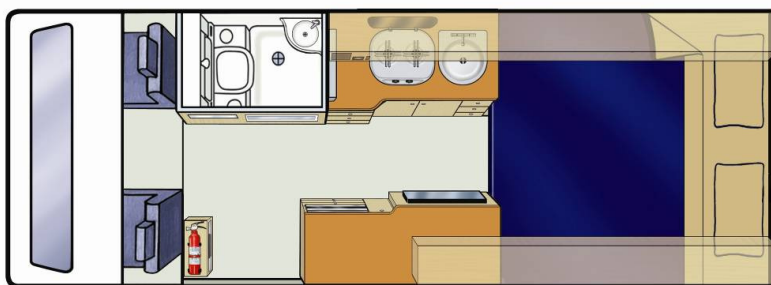

NZ
12/13

Trailblazer

No Boundaries

Britz

Kompakter Komfort für Paare!

- Komplettes Bad
- Großes Doppelbett
- Mit Fernseher und Mikrowelle ausgestattet
- Praktischer interner Durchgang

NZ
12/13

Trailblazer

No Boundaries

Britz

Fahrzeugspezifikationen:

Buchungscode	2BTSBT
Schlafplätze für	2 Erwachsene
Betten	1 Doppel- oder 2 Einzelbetten
Bettmaße	Doppelbett (1,90 m x 1,90 m) Einzelbett (1,90 m x 0,70 m)
Anschnallgurte - Fahrerkabine/Hauptkabine	2 / 0
Verankerungen für Baby-/Kindersitze	Ja
Klimaanlage - Fahrerkabine/Hauptkabine	Ja / Nein
Heizung - Fahrerkabine/Hauptkabine	Ja / 240 V
Kühlschrank/Gefrierfach	12 V / 240 V - 110 Liter
Mikrowelle	Ja - Betrieb mit Netzstrom
Gasherd	Ja - 2 Brenner
Spüle	Ja
Heiß- und Kaltwasserdrucksystem	Ja
Kochutensilien	Ja
Geschirr und Bestecke	Ja
Dusche	Ja
Toilette	Ja
Trinkwassertank (Einfüllschlauch wird gestellt)	62 Liter
Abwassertank	80 Liter
Gasflaschen	1 x 9 kg
Interner Durchgang zum Wohnbereich	Ja
Stromversorgung (in Volt)	12 V Batterie / 240 V Netzstrom
Getriebe	6-Gang-Handschaltung
Motorspezifikationen	2,3 L Turbodiesel
Kraftstofftankkapazität	80 Liter
Ungefährer Kraftstoffverbrauch auf 100 km	Durchschnittlich 12 Liter*
Empfohlener Reifendruck	65 PSI vorne und hinten
Radio, Kassetten- und CD-Spieler	Ja
Servolenkung	Ja
Tempomat	Nein
Fahrer- und Beifahrerairbags	Ja
Antiblockier-Bremssystem (ABS)	Ja
ABMESSUNGEN	
Länge	6,36 m
Breite	2,05 m
Höhe	2,53 m
Innenhöhe	1,93 m