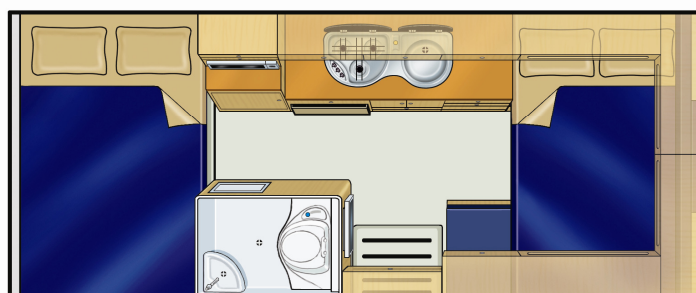

NZ

12/13

Navigator

No Boundaries

Britz

Fantastisch für Familien!

- Beispielloses Design bedeutet jede Menge Bewegungsfreiheit
- Schlafplätze für 4 Personen in 2 geräumigen Doppelbetten
- Komplettes Bad
- LCD-Bildschirm und DVD-Spieler
- Große Essnische und geräumiger Küchenbereich
- Praktischer interner Durchgang

NZ

12/13

Navigator

No Boundaries

Britz**Fahrzeugspezifikationen:**

Buchungscode	4BBR
Schlafplätze für	4 Erwachsene
Betten	2 Doppelbetten
Bettmaße	Doppelbetten: 2,10 m x 1,30m (Alkove über der Kabine) 2,10 m x 1,30 m (Essnische hinten)
Anschnallgurte - Fahrerkabine/Hauptkabine	2 / 2
Verankerungen für Baby-/Kindersitze	Ja - 2 Sitze sind an den nach vorne gerichteten Sitzen der hinteren Essnische anbringbar
Klimaanlage - Fahrerkabine/Hauptkabine	Ja / Nein
Heizung - Fahrerkabine/Hauptkabine	Ja / 240 V
Kühlschrank/Gefrierfach	12 V / 240 V - 110 Liter
Mikrowelle	Ja - Betrieb mit Netzstrom
Gasherd	Ja - 3 Brenner
Spüle	Ja
Heiß- und Kaltwasserdrucksystem	Ja
Kochutensilien	Ja
Geschirr und Bestecke	Ja
Dusche	Ja
Toilette	Ja
Trinkwassertank (Einfüllschlauch wird gestellt)	75 Liter
Abwassertank	75 Liter
Gasflaschen	1 x 9 kg
Interner Durchgang zum Wohnbereich	Ja
Stromversorgung (in Volt)	12 V Batterie / 240 V Netzstrom
Getriebe	6-Gang-Handschaltung
Motorspezifikationen	2,3-Liter Turbodiesel
Kraftstofftankkapazität	90 Liter
Ungefährer Kraftstoffverbrauch auf 100 km	10 Liter*
Empfohlener Reifendruck	5,5 bar (80 psi)
Radio, Kassetten- und CD-Spieler	Radio / CD-Spieler
Servolenkung	Ja
Tempomat	Nein
Fahrer- und Beifahrerairbags	Ja
Antiblockier-Bremssystem (ABS)	Nein
ABMESSUNGEN	
Länge	6,15 m
Breite	2,25 m
Höhe	3,00 m
Innenhöhe	2,05 m
EXTRAS	
LCD-Bildschirm und DVD-Spieler	