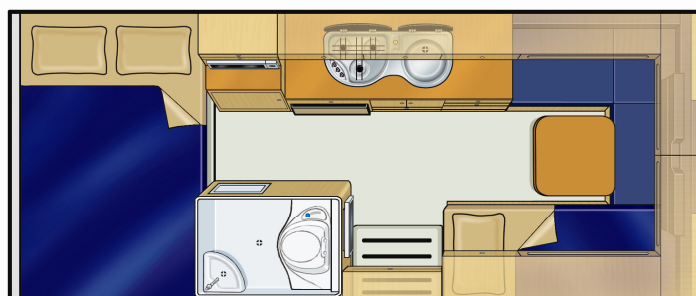

NZ

12/13

Navigator

No Boundaries

Britz

Fantastisch für Familien!

- Beispielloses Design bedeutet jede Menge Bewegungsfreiheit
- Schlafplätze für 4 Personen in 2 geräumigen Doppelbetten
- Komplettes Bad
- LCD-Bildschirm und DVD-Spieler
- Große Essnische und geräumiger Küchenbereich
- Praktischer interner Durchgang

NZ

12/13

Navigator

No Boundaries

Britz**Fahrzeugspezifikationen:**

Buchungscode	4BBR
Schlafplätze für	4 Erwachsene
Betten	2 Doppelbetten
Bettmaße	Doppelbetten: 2,10 m x 1,30m (Alkove über der Kabine) 2,10 m x 1,30 m (Essnische hinten)
Anschnallgurte - Fahrerkabine/Hauptkabine	2 / 2
Verankerungen für Baby-/Kindersitze	Ja - 2 Sitze sind an den nach vorne gerichteten Sitzen der hinteren Essnische anbringbar
Klimaanlage - Fahrerkabine/Hauptkabine	Ja / Nein
Heizung - Fahrerkabine/Hauptkabine	Ja / 240 V
Kühlschrank/Gefrierfach	12 V / 240 V - 110 Liter
Mikrowelle	Ja - Betrieb mit Netzstrom
Gasherd	Ja - 3 Brenner
Spüle	Ja
Heiß- und Kaltwasserdrucksystem	Ja
Kochutensilien	Ja
Geschirr und Bestecke	Ja
Dusche	Ja
Toilette	Ja
Trinkwassertank (Einfüllschlauch wird gestellt)	75 Liter
Abwassertank	75 Liter
Gasflaschen	1 x 9 kg
Interner Durchgang zum Wohnbereich	Ja
Stromversorgung (in Volt)	12 V Batterie / 240 V Netzstrom
Getriebe	6-Gang-Handschaltung
Motorspezifikationen	2,3-Liter Turbodiesel
Kraftstofftankkapazität	90 Liter
Ungefährer Kraftstoffverbrauch auf 100 km	10 Liter*
Empfohlener Reifendruck	5,5 bar (80 psi)
Radio, Kassetten- und CD-Spieler	Radio / CD-Spieler
Servolenkung	Ja
Tempomat	Nein
Fahrer- und Beifahrerairbags	Ja
Antiblockier-Bremssystem (ABS)	Nein
ABMESSUNGEN	
Länge	6,15 m
Breite	2,25 m
Höhe	3,00 m
Innenhöhe	2,05 m
EXTRAS	
LCD-Bildschirm und DVD-Spieler	