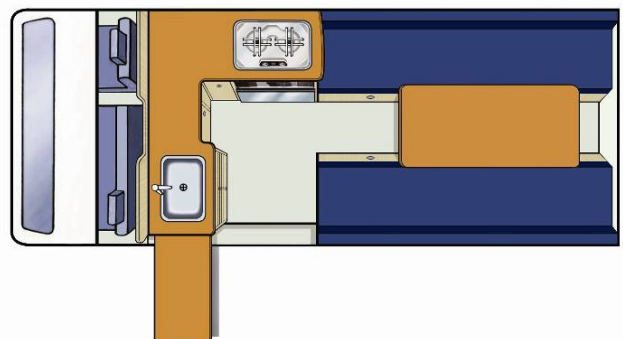

NZ

12/13

HiTop

No Boundaries

Britz

Der Spitzenreiter für die erste Wohnmobilreise

- Der von „Einsteigern“ am stärksten nachgefragte Campervan
- Modernes, schnittiges Design
- Kompakt, sehr einfach zu fahren
- Großes Doppelbett (mit Einzelbett oben)
- Tut der Reisekasse nicht weh
- Ideal für 2 Erwachsene, die ohne Bad an Bord auskommen

NZ

12/13

HiTop

No Boundaries

Britz

Fahrzeugspezifikationen:

Buchungscode	2BB
Schlafplätze für	2 Erwachsene
Betten	1 Doppel-, 1 Einzelbett
Bettmaße	Doppelbett: 1,85 m x 1,55 m (Essbereich hinten) Einzelbett: 1,60 m x 1,38 m (Hochbett - max. Tragfähigkeit 60 kg)
Anschnallgurte - Fahrerkabine/Hauptkabine	3 / 0
Verankerungen für Baby-/Kindersitze	Am Beifahrersitz lässt sich ein Baby- oder Kindersitz anbringen
Klimaanlage - Fahrerkabine/Hauptkabine	Ja / Nein
Heizung - Fahrerkabine/Hauptkabine	Ja / Nein ⁺
Kühlschrank/Gefrierfach	12 V / 240 V - 57 Liter
Mikrowelle	Ja - Betrieb mit Netzstrom
Gasherd	Ja - 2 Brenner
Spüle	Ja
Heiß- und Kaltwasserdrucksystem	Nur Kaltwasser
Kochutensilien	Ja
Geschirr und Bestecke	Ja
Dusche	Nein
Toilette	Nein
Trinkwassertank (Einfüllschlauch wird gestellt)	35 Liter
Abwassertank	Nein
Gasflaschen	1 x 2 kg
Interner Durchgang zum Wohnbereich	Nein
Stromversorgung (in Volt)	12 V Batterie / 240 V Netzstrom
Getriebe	Automatik/5-Gang-Handschaltung
Motorspezifikationen	2,7 L Benzinmotor (bleifrei) oder 2,0 L Diesel
Kraftstofftankkapazität	70 Liter
Ungefährer Kraftstoffverbrauch auf 100 km	Durchschnittlich 12 Liter*
Empfohlener Reifendruck	50 PSI vorne und hinten
Radio, Kassetten- und CD-Spieler	Radio / CD-Spieler
Servolenkung	Ja
Tempomat	Nein
Fahrer- und Beifahrerairbags	Ja / Nein
Antiblockier-Bremssystem (ABS)	Ja (Beim VW nein)
ABMESSUNGEN	
Länge	4,65 m
Breite	1,80 m
Höhe	2,45 m
Innenhöhe	1,83 m