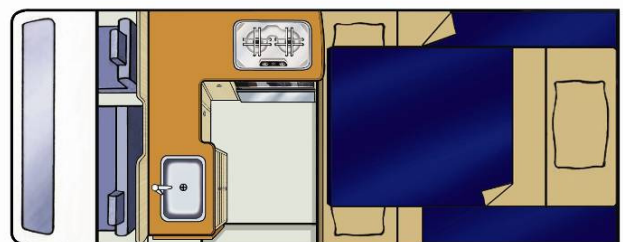

NZ

12/13

HiTop

No Boundaries

Britz

Der Spitzenreiter für die erste Wohnmobilreise

- Der von „Einsteigern“ am stärksten nachgefragte Campervan
- Modernes, schnittiges Design
- Kompakt, sehr einfach zu fahren
- Großes Doppelbett (mit Einzelbett oben)
- Tut der Reisekasse nicht weh
- Ideal für 2 Erwachsene, die ohne Bad an Bord auskommen

NZ

12/13

HiTop

No Boundaries

Britz

Fahrzeugspezifikationen:

Buchungscode	2BB
Schlafplätze für	2 Erwachsene
Betten	1 Doppel-, 1 Einzelbett
Bettmaße	Doppelbett: 1,85 m x 1,55 m (Essbereich hinten) Einzelbett: 1,60 m x 1,38 m (Hochbett - max. Tragfähigkeit 60 kg)
Anschnallgurte - Fahrerkabine/Hauptkabine	3 / 0
Verankerungen für Baby-/Kindersitze	Am Beifahrersitz lässt sich ein Baby- oder Kindersitz anbringen
Klimaanlage - Fahrerkabine/Hauptkabine	Ja / Nein
Heizung - Fahrerkabine/Hauptkabine	Ja / Nein ⁺
Kühlschrank/Gefrierfach	12 V / 240 V - 57 Liter
Mikrowelle	Ja - Betrieb mit Netzstrom
Gasherd	Ja - 2 Brenner
Spüle	Ja
Heiß- und Kaltwasserdrucksystem	Nur Kaltwasser
Kochutensilien	Ja
Geschirr und Bestecke	Ja
Dusche	Nein
Toilette	Nein
Trinkwassertank (Einfüllschlauch wird gestellt)	35 Liter
Abwassertank	Nein
Gasflaschen	1 x 2 kg
Interner Durchgang zum Wohnbereich	Nein
Stromversorgung (in Volt)	12 V Batterie / 240 V Netzstrom
Getriebe	Automatik/5-Gang-Handschaltung
Motorspezifikationen	2,7 L Benzinmotor (bleifrei) oder 2,0 L Diesel
Kraftstofftankkapazität	70 Liter
Ungefährer Kraftstoffverbrauch auf 100 km	Durchschnittlich 12 Liter*
Empfohlener Reifendruck	50 PSI vorne und hinten
Radio, Kassetten- und CD-Spieler	Radio / CD-Spieler
Servolenkung	Ja
Tempomat	Nein
Fahrer- und Beifahrerairbags	Ja / Nein
Antiblockier-Bremssystem (ABS)	Ja (Beim VW nein)
ABMESSUNGEN	
Länge	4,65 m
Breite	1,80 m
Höhe	2,45 m
Innenhöhe	1,83 m