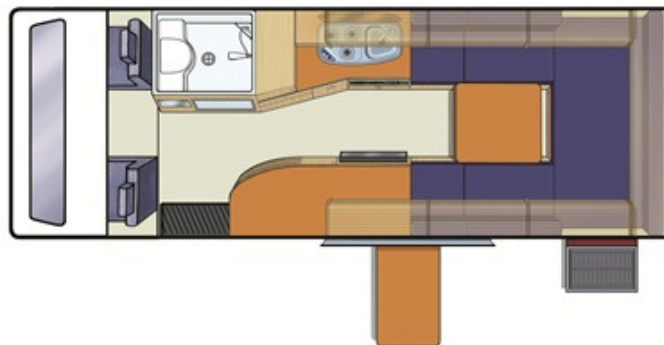

NZ

12/13

Venturer

No Boundaries

Britz

Caractéristiques du véhicule :

Code réservation	2BTSBB
Habitabilité	2 adultes
Couchage	Lit très grand format - 2 x 1,78 m Lits simples - 2 x 0,60 m
Ceintures de sécurité - cabine conducteur/habitacle principal	2 / 0
Fixations pour siège bébé ou rehausseur	Il n'est pas possible d'installer un siège bébé. Rehausseur - siège passager avant.
Climatisation - cabine conducteur/habitacle principal	Oui/non
Chauffage - cabine conducteur/habitacle principal	Oui/240 V
Réfrigérateur/congélateur	80 l
Four micro-ondes	Oui - fonctionne lorsque le véhicule est raccordé à une alimentation 240 V
Cuisinière gaz	Oui - 3 brûleurs Plus barbecue escamotable extérieur
Évier	Oui
Eau chaude/froide pressurisée	Oui
Ustensiles de cuisine	Oui
Vaisselle et couverts	Oui
Douche	Oui
WC	Oui
Réservoir d'eau fraîche (tuyau de remplissage fourni)	140 litres
Réservoir d'eaux usées	80 litres
Bouteilles de gaz	1 x 9 kg
Accès intérieur direct	Oui
Alimentation électrique (volts)	12 V sur batterie/240 V sur secteur
Boîte de vitesses	Automatique
Motorisation	2,2 l diesel
Capacité du réservoir de carburant	75 litres
Consommation de carburant (approximative, aux 100 km)	13 litres* en moyenne
Pression de gonflage recommandée	3,8 bars (55 psi) avant et arrière
Radio/lecteur CD	Oui
Direction assistée	Oui
Régulateur de vitesse	Non
Airbags - conducteur/passager	Oui/non
Antiblocage de sécurité (ABS)	Oui
DIMENSIONS	
Longueur	7,00 m
Largeur	2,00 m
Hauteur	3,00 m
Hauteur intérieure	1,94 m
ÉQUIPEMENTS EN OPTION	
Écran LCD et lecteur DVD	Table pliante extérieure Barbecue escamotable à l'extérieur