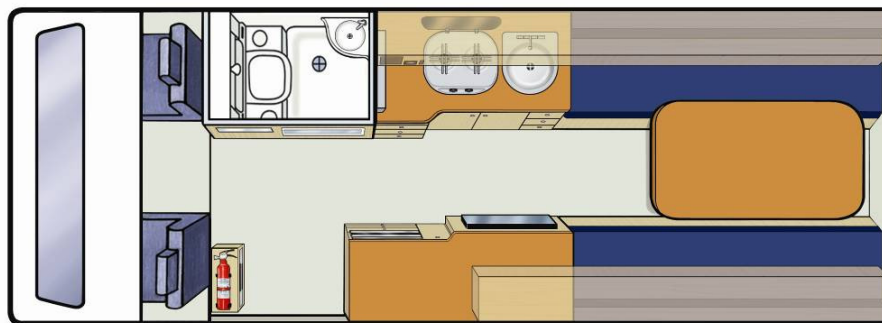

NZ

12/13

Trailblazer

No Boundaries

Britz

Tout nouveau dans la flotte Britz !

- Compacité et confort pour les couples
- Coin toilette complet
- Grand lit double
- Équipement complet avec TV et micro-ondes
- Accès intérieur direct pratique

*Agencement susceptible de changer

NZ

12/13

Trailblazer

No Boundaries

Britz

Caractéristiques du véhicule :

Code réservation	2BTSBT
Habitabilité	2 adultes
Couchage	1 lit double ou 2 lits simples
Dimensions des lits	Lit double : 1,90 x 1,90 m, Lit simple : 1,90 x 0,70 m
Ceintures de sécurité - cabine conducteur/habitacle principal	2 / 0
Fixations pour siège bébé ou rehausseur	Oui
Climatisation - cabine conducteur/habitacle principal	Oui/non
Chauffage - cabine conducteur/habitacle principal	Oui/240 V
Réfrigérateur/congélateur	12 V/240 V - 110 litres
Four micro-ondes	Oui - fonctionne lorsque le véhicule est raccordé au secteur
Cuisinière gaz	Oui - 2 brûleurs
Évier	Oui
Eau chaude/froide pressurisée	Oui
Ustensiles de cuisine	Oui
Vaisselle et couverts	Oui
Douche	Oui
WC	Oui
Réservoir d'eau fraîche (tuyau de remplissage fourni)	62 litres
Réservoir d'eaux usées	80 litres
Bouteilles de gaz	1 x 9 kg
Accès intérieur direct	Oui
Alimentation électrique (volts)	12 V sur batterie/240 V sur secteur
Boîte de vitesses	Manuelle 6 vitesses
Motorisation	2,3 l turbo diesel
Capacité du réservoir de carburant	80 l
Consommation de carburant (approximative, aux 100 km)	12 litres* en moyenne
Pression de gonflage recommandée	4,5 bars (65 psi) avant et arrière
Radio/lecteur de cassettes/lecteur CD	Oui
Direction assistée	Oui
Régulateur de vitesse	Non
Airbags - conducteur/passager	Oui
Antiblocage de sécurité (ABS)	Oui
DIMENSIONS	
Longueur	6,36 m
Largeur	2,05 m
Hauteur	2,53 m
Hauteur intérieure	1,93 m