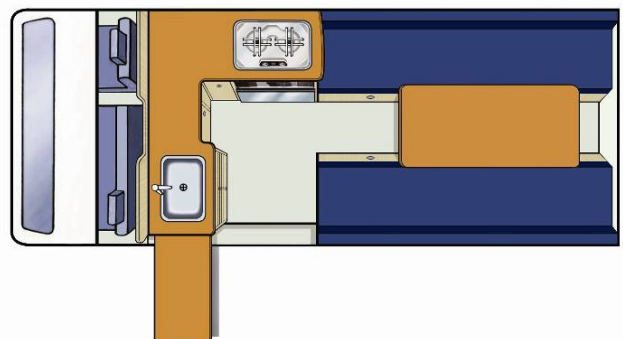

NZ

12/13

HiTop

No Boundaries

Britz

Caractéristiques du véhicule :

Code réservation	2BB
Habitabilité	2 adultes
Couchage	1 lit double, 1 lit simple
Dimensions des lits	Lit double : 1,85 x 1,55 m (coin repas arrière) Lit simple : 1,60 x 1,38 m (couchette du haut - poids maxi. 60 kg)
Ceintures de sécurité - cabine conducteur/habitacle principal	3 / 0
Fixations pour siège bébé ou rehausseur	Il est possible d'installer 1 siège bébé ou rehausseur sur le siège passager avant.
Climatisation - cabine conducteur/habitacle principal	Oui/non
Chauffage - cabine conducteur/habitacle principal	Oui/non ⁺
Réfrigérateur/congélateur	12 V/240 V - 57 litres
Four micro-ondes	Oui - fonctionne lorsque le véhicule est raccordé au secteur
Cuisinière gaz	Oui - 2 brûleurs
Évier	Oui
Eau chaude/froide pressurisée	Eau froide uniquement
Ustensiles de cuisine	Oui
Vaisselle et couverts	Oui
Douche	Non
WC	Non
Réservoir d'eau fraîche (tuyau de remplissage fourni)	35 litres
Réservoir d'eaux usées	Non
Bouteilles de gaz	1 x 2 kg
Accès intérieur direct	Non
Alimentation électrique (volts)	12 V sur batterie/240 V sur secteur
Boîte de vitesses	Automatique ou manuelle 5 vitesses
Motorisation	2,7 l essence sans plomb ou 2,0 l diesel
Capacité du réservoir de carburant	70 litres
Consommation de carburant (approximative, aux 100 km)	12 litres* en moyenne
Pression de gonflage recommandée	3,4 bars (50 psi) avant et arrière
Radio/lecteur de cassettes/lecteur CD	Radio/lecteur CD
Direction assistée	Oui
Régulateur de vitesse	Non
Airbags - conducteur/passager	Oui/non
Antiblocage de sécurité (ABS)	Oui (non pour VW)
DIMENSIONS	
Longueur	4,65 m
Largeur	1,80 m
Hauteur	2,45 m
Hauteur intérieure	1,83 m